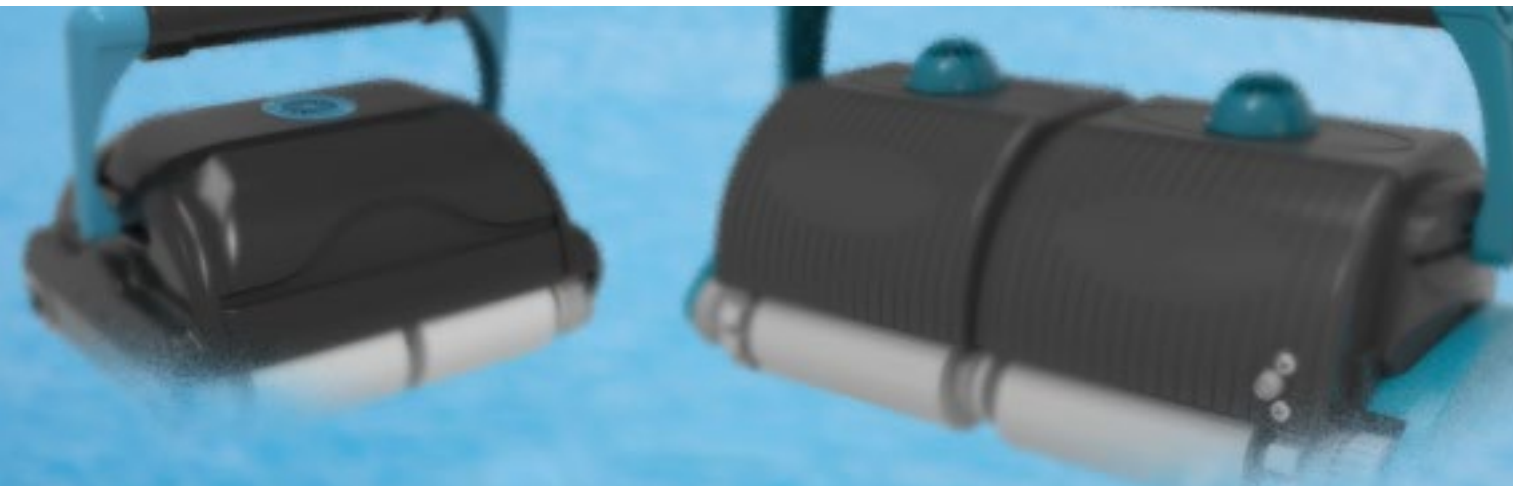

CARACTÉRISTIQUES

	Magnum	Ultramax
Type de piscine :	Piscines de taille moyenne d'une longueur maximale de 25 m	Grandes piscines olympiques d'une longueur maximale de 50 m
Revêtement externe de la piscine :	Toutes les surfaces de la piscine	Toutes les surfaces de la piscine
Entrainement :	Moteurs à double entraînement, une pompe	Moteurs à double entraînement, deux pompes
Tension d'alimentation :	230 V, 50/60 Hz	230 V, 50/60 Hz
Puissance absorbée :	180 W	180 W
Longueur du câble flottant :	36 m	45 m
Durée de cycle :	3/4/5 heures	3/4/6 heures
Temporisation, réglable :	✓	-
Brosses Magic-Klett (PVA) :	✓	✓
Nettoyage de parois :	✓	-
Accès au filtre :	Accès facile par le bas	Accès facile par le bas
Signalisation « Sac-filtre plein » :	✓	-
Type de filtre :	Sachet micro-fibres XL 4D ultra-fin	Deux sachets 2 XL 4D ultra-fins
Protection anti-torsion :	Poignée à protection anti-torsion	Poignée à protection anti-torsion
Capacité d'aspiration :	env. 19 m³/h	env. 38 m³/h
Capteur infrarouge :	✓	✓
Radiotélécommande :	✓	✓
Chariot de transport :	✓	✓
Dimensions de l'appareil (long. x larg. x haut.) :	39 x 53 x 26 cm	40 x 81 x 29 cm
Garantie :	3 ans	2 ans