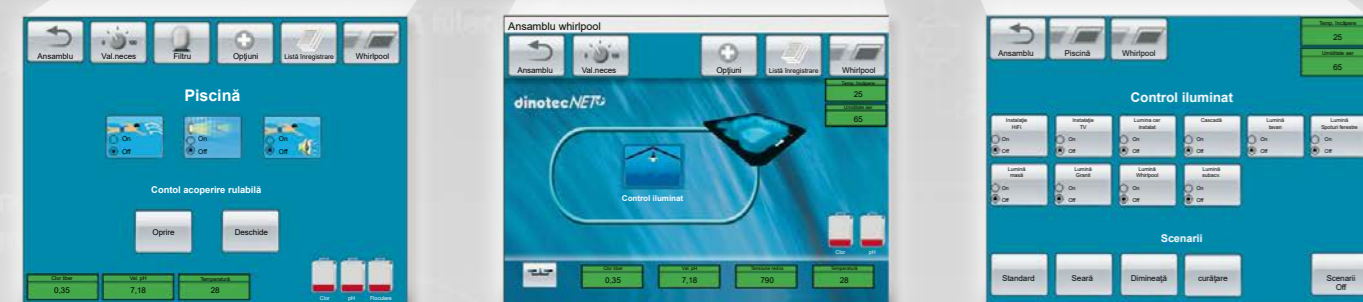

> Întreținere facilă

Mai puține interfețe.
Întreținere și diagnosticare la distanță
posibile prin web și telefon.

Pur și simplu apa perfectă!

dispozitiv de control

Totul la îndemână

Carcasa de sistem cu touchpanel-ul mare, color, de 5,7" este inima dinotecNET+, de aici se controlează toată tehnica de piscină.

Toate procesele și toți parametri de igienă sunt prezentați sinoptic.

Bus de date

Control prin touchpanel

Printr-o simplă apăsare se pot controla diferite componente tehnice și vizualiza diferite procese.